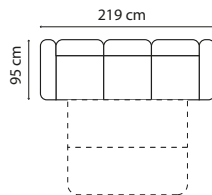

wysokość: 82 cm

powierzchnia spania: 120-178 cm

WARIANT

Prawy

Lewy

smart Joe

smartsofa
vero-PL

Tkanina

wysokość: 98 cm

powierzchnia spania: 138-188 cm

WARIANT

Fotel

Sofa

Tkanina - strefa dwukolorowa

Skóra

Mam funkcję spania