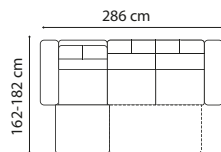

smart Sue

smartsofa
vero•PL

Tkanina - strefa dwukolorowa

Mam funkcję spania

Mam pojemnik na pościel

Mam regulowane zagłówki

Mam regulowane podłokietniki

Mam przesuwane oparcie

NAROŻNIK smart Sue

Narożnik smart Sue to nowoczesne spojrzenie na potrzebę relaksu

Narożnik **smart Sue** wyróżnia się funkcją regulowania głębokości siedzisk oraz unikalną funkcją regulowanych zagłówek, które nadają szerokie zastosowanie w praktyce. Jest uniwersalny i bardzo wygodny. Przemysłany układ narożnikowy z szelongiem stwarza możliwość relaksu bez konieczności dodatkowego rozkładania. Dodatkowo podłokietniki z opcją zmiany położenia nadają mu niepowtarzalny charakter.

wysokość: 101 cm

powierzchnia spania: 144-222 cm

WARIANT

Prawy

Lewy