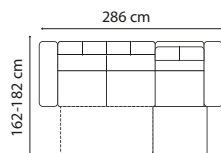

smart Sue

smartsofa
vero•PL

Tkanina - strefa dwukolorowa

Mam funkcję spania

Mam pojemnik na pościel

Mam regulowane zagłówki

Mam regulowane podłokietniki

Mam przesuwane oparcie

NAROŻNIK smart Sue

Narożnik smart Sue to nowoczesne spojrzenie na potrzebę relaksu

Narożnik **smart Sue** wyróżnia się funkcją regulowania głębokości siedzisk oraz unikalną funkcją regulowanych zagłówek, które nadają szerokie zastosowanie w praktyce. Jest uniwersalny i bardzo wygodny. Przemysłany układ narożnikowy z szelongiem stwarza możliwość relaksu bez konieczności dodatkowego rozkładania. Dodatkowo podłokietniki z opcją zmiany położenia nadają mu niepowtarzalny charakter.

wysokość: 101 cm

powierzchnia spania: 144-222 cm

WARIANT

Prawy

Lewy