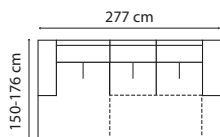

WARIANT

Prawy

Lewy

wysokość: 89 cm

powierzchnia spania: 144-222 cm

smart Ann

smartsofa
vero-PL

Tkanina - strefa dwukolorowa