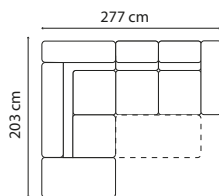

smart Sam

smartsofa
vero•PL

NAROŻNIK smart Sam

smart Sam to rajski wypoczynek w zasięgu Twojej ręki

smart Sam to wielofunkcyjny narożnik zaprojektowany z myślą o wymagających użytkownikach. Komfortowe siedzisko zostało wzbogacone o regulowany podłokietnik, który pełni również funkcję wsparcia głowy podczas wieczornego relaksu z książką czy popołudniowej drzemce po ciężkim dniu w pracy. Dodatkowo oparcie zostało wyposażone w zagłówki z funkcją zmiany położenia, dzięki którym w bardzo prosty sposób można dostosować jego wysokość.

wysokość: 81-96 cm

powierzchnia spania: 123-192 cm

WARIANT

Prawy