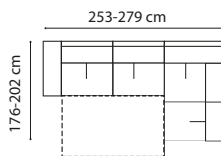

WARIANT

Prawy

Lewy

wysokość: 89 cm

powierzchnia spania: 144-222 cm

smart Ann

smartsofa
vero-PL

Tkanina - strefa dwukolorowa

wysokość: 89 cm

powierzchnia spania: 144-214 cm

WARIANT

Prawy

Lewy

Tkanina

Skóra

Mam funkcję spania