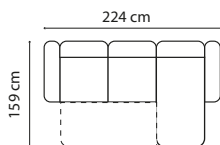

Lewy

wysokość: 82 cm

powierzchnia spania: 120-187 cm