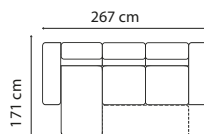

wysokość: 81-96 cm

powierzchnia spania: 124-192 cm

WARIANT

Prawy

Lewy

smart Pat

smartsofa
vero-PL

Tkanina - strefa dwukolorowa