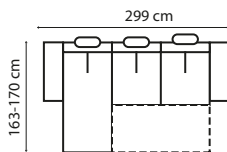

smart Tess

smartssofa
vero•PL

Tkanina

Skóra

Mam funkcję spania

Mam pojemnik na pościel

Mam regulowane zagłówki

Mam regulowane podłokietniki

Mam przesuwane oparcie

Mam składane zagłówki

NAROŻNIK smart Tess

smart Tess to narożnik dostosowujący się do Twoich potrzeb

Narożnik **smart Tess** został zaprojektowany, aby cieszyć użytkowników swoją wielofunkcyjnością. Posiada przedłużone siedzisko w formie sześlonga oraz przesuwane oparcia regulujące głębokość siedzisk. Komfort odpoczynku zwiększa się dodatkowo poprzez regulowane zagłówki z możliwością usunięcia ich. Warto również zwrócić uwagę na ruchome podłokietniki oraz na wyjątkowe wykończenie narożnika – ozdobne przeszycia oraz chromowane nóżki. Całość jest doskonale przemyślana i dedykowana osobom, które cenią sobie sprytne, wielofunkcyjne meble o niepowtarzalnym charakterze. **smart Tess** został wyposażony w funkcję spania oraz pojemny schowek na pościel.

wysokość: 109 cm

powierzchnia spania: 138-218 cm

WARIANT

Prawy

Lewy