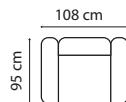

WARIANT

Fotel