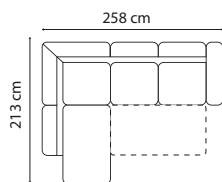

wysokość: 98 cm

powierzchnia spania: 138-188 cm

WARIANT

Fotel

Sofa

Tkanina - strefa dwukolorowa

Skóra

Mam funkcję spania

wysokość: 95 cm

powierzchnia spania: 120-190 cm

WARIANT

Prawy

Lewy

smart Tess

smartssofa
vero•PL

Tkanina