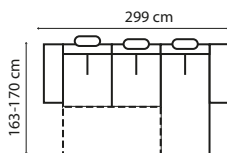

wysokość: 109 cm

powierzchnia spania: 138-218 cm

WARIANT

Prawy

Lewy

smart Patty

smartsofa
vero•PL

Tkanina - strefa dwukolorowa