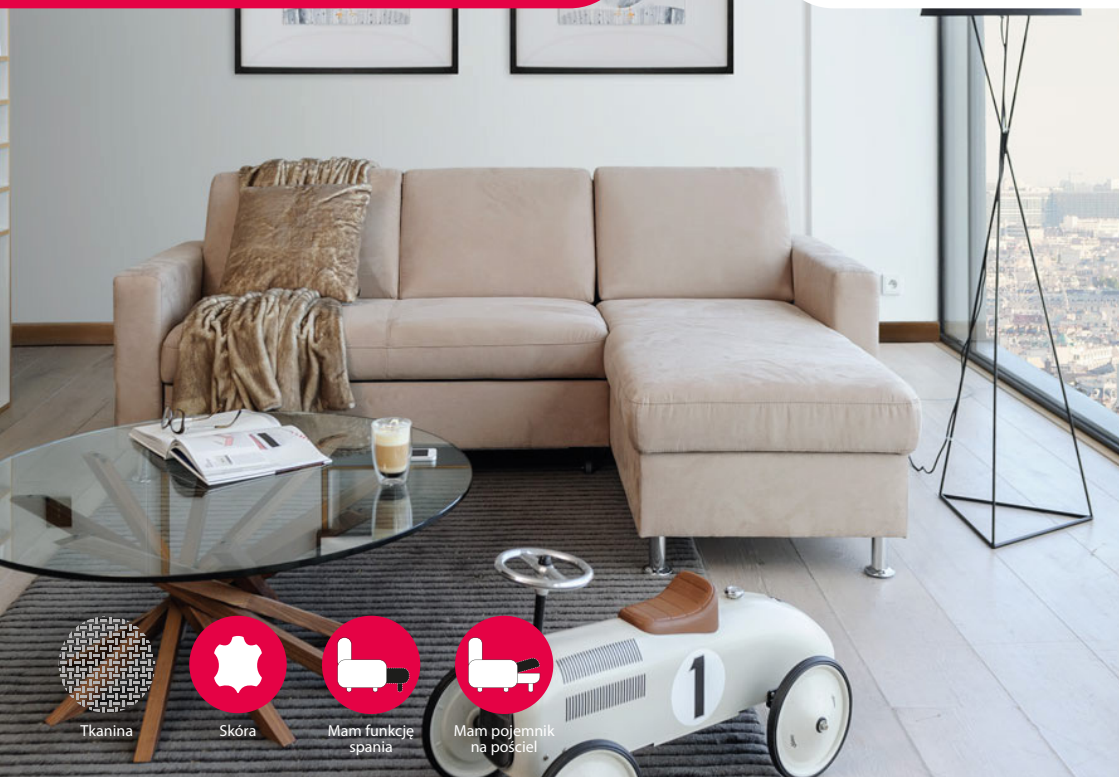

Tkanina

Skóra

Mam funkcję spania

Mam pojemnik na pościel

NAROŻNIK smart Billy

smart Billy to uniwersalny narożnik w nowoczesnym wydaniu.

smart Billy jest obecny podczas zwykłych jak i niezwykłych wydarzeń. Sprawia, że zapanujesz nad każdą sytuacją. Salon, w którym ciągle coś się dzieje wymaga innowacyjnych rozwiązań. A wizyta rodziny czy przyjaciół to dobra okazja do wspólnej rozmowy w przyjemnej strefie komfortu. Odporność na zniszczenia, sprawia, że narożnik **smart Billy** jest przyjazny dla dzieci, a jego staranne wykończenie cieszy oko każdego. Ten wyjątkowy mebel jest gwarancją wygody oraz niezapomnianego wypoczynku.

WARIANT