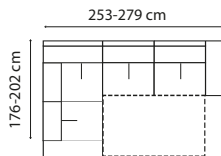

WARIANT

Prawy

Lewy

wysokość: 89 cm

powierzchnia spania: 144-222 cm

smart Ann

smartsofa
vero-PL

Tkanina - strefa dwukolorowa

wysokość: 89 cm

powierzchnia spania: 144-214 cm

WARIANT

Prawy

Lewy

Tkanina

Skóra

Mam funkcję spania