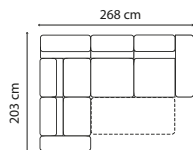

smart Pat

smartsofa
vero-PL

Tkanina - strefa dwukolorowa

Skóra

Mam funkcję spania

Mam pojemnik na pościel

Mam regulowane zagłówki

Mam regulowane podłokietniki

NAROŻNIK smart Pat

Narożnik smart Pat to Twój towarzysz nie-codziennych chwil

smart Pat to narożnik zaprojektowany z myślą o wnętrzach, w których dużo się dzieje. Moduł w formie sześlonga z dodatkową funkcją regulowanych zagłówek sprawia, że miejsce wypoczynku można w prosty sposób dostosować do indywidualnych potrzeb. Narożnik posiada również opcję regulacji podłokietników oraz funkcję spania wraz z łatwo dostępnym pojemnikiem na pościel. Całość postawiona na chromowanych nóżkach sprawia, że narożnik nabiera subtelnej elegancji.

wysokość: 81-96 cm

powierzchnia spania: 124-192 cm

WARIANT

Prawy

Lewy