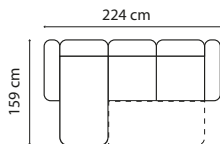

Tkanina

Skóra

Mam funkcję spania

Mam pojemnik na pościel

NAROŻNIK smart Billy

smart Billy to uniwersalny narożnik w nowoczesnym wydaniu.

smart Billy jest obecny podczas zwykłych jak i niezwykłych wydarzeń. Sprawia, że zapanujesz nad każdą sytuacją. Salon, w którym ciągle coś się dzieje wymaga innowacyjnych rozwiązań. A wizyta rodziny czy przyjaciół to dobra okazja do wspólnej rozmowy w przyjemnej strefie komfortu. Odporność na zniszczenia, sprawia, że narożnik **smart Billy** jest przyjazny dla dzieci, a jego staranne wykończenie cieszy oko każdego. Ten wyjątkowy mebel jest gwarancją wygody oraz niezapomnianego wypoczynku.

WARIANT

Prawy

Lewy

wysokość: 82 cm

powierzchnia spania: 120-187 cm