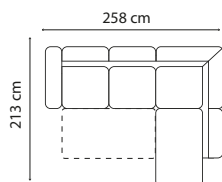

wysokość: 98 cm

powierzchnia spania: 138-188 cm

WARIANT

Fotel

Sofa

Tkanina - strefa dwukolorowa

Skóra

Mam funkcję spania

wysokość: 95 cm

powierzchnia spania: 120-190 cm

WARIANT

Prawy

Lewy

smart Tess

smartssofa
vero•PL

Tkanina