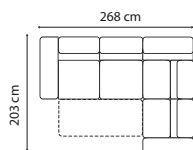

smart Pat

smartsofa
vero-PL

Tkanina - strefa dwukolorowa

Skóra

Mam funkcję spania

Mam pojemnik na pościel

Mam regulowane zagłówki

Mam regulowane podłokietniki

NAROŻNIK smart Pat

Narożnik smart Pat to Twój towarzysz nie-codziennych chwil

smart Pat to narożnik zaprojektowany z myślą o wnętrzach, w których dużo się dzieje. Moduł w formie sześlonga z dodatkową funkcją regulowanych zagłówek sprawia, że miejsce wypoczynku można w prosty sposób dostosować do indywidualnych potrzeb. Narożnik posiada również opcję regulacji podłokietników oraz funkcję spania wraz z łatwo dostępnym pojemnikiem na pościel. Całość postawiona na chromowanych nóżkach sprawia, że narożnik nabiera subtelnej elegancji.

wysokość: 81-96 cm

powierzchnia spania: 124-192 cm

WARIANT

Prawy

Lewy