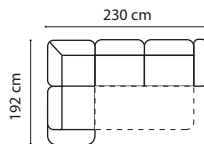

wysokość: 82 cm

powierzchnia spania: 120-178 cm

WARIANT

Prawy

Lewy

smart Joe

smartsofa
vero-PL

Tkanina