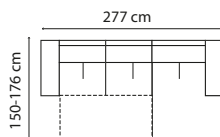

WARIANT

Prawy

Lewy

wysokość: 89 cm

powierzchnia spania: 144-222 cm

smart Ann

smartsofa
vero-PL

Tkanina - strefa dwukolorowa