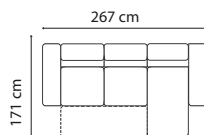

smart Patty

smartsofa
vero•PL

Tkanina - strefa dwukolorowa

Skóra

Mam funkcję spania

Mam pojemnik na pościel

Mam regulowane zagłówki

Mam regulowane podłokietniki

NAROŻNIK smart Patty

Kiedy nie możesz oprzeć się drzemce smart Patty będzie dla Ciebie oparciem

smart Patty jest połączeniem klasycznego narożnika wyposażonego w funkcję szezlonga oraz nowoczesnych rozwiązań w postaci regulowanych zagłówek. W opiniach naszych Klientów funkcja regulacji zagłówek to bezsprzeczny hit, gwarantujący komfort wypoczynku oraz możliwość wyboru designu mebla – z podniesionymi lub opuszczonymi zagłówkami narożnik wygląda zupełnie inaczej. Całość niepowtarzalnego wyglądu dopełniają piękne, chromowe nóżki. **smart Patty** został wyposażony w funkcję spania oraz praktyczny pojemnik na pościel. Jest funkcjonalny i odporny na niezliczone godziny błędnego lenistwa.

wysokość: 81-96 cm

powierzchnia spania: 124-192 cm

WARIANT

Prawy

Lewy