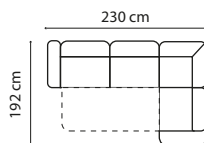

wysokość: 82 cm

powierzchnia spania: 120-178 cm

WARIANT

Prawy

Lewy

smart Joe

smartsofa
vero-PL

Tkanina