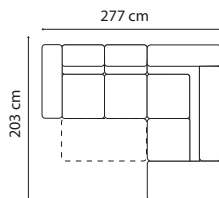

smart Sam

smartsofa
vero•PL

NAROŻNIK smart Sam

smart Sam to rajski wypoczynek w zasięgu Twojej ręki

smart Sam to wielofunkcyjny narożnik zaprojektowany z myślą o wymagających użytkownikach. Komfortowe siedzisko zostało wzbogacone o regulowany podłokietnik, który pełni również funkcję wsparcia głowy podczas wieczornego relaksu z książką czy popołudniowej drzemce po ciężkim dniu w pracy. Dodatkowo oparcie zostało wyposażone w zagłówki z funkcją zmiany położenia, dzięki którym w bardzo prosty sposób można dostosować jego wysokość.

wysokość: 81-96 cm

powierzchnia spania: 123-192 cm

WARIANT

Lewy