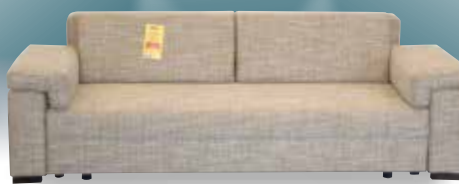

**DANTE KANAPÉÁGY**  
2 méretben rendelhető:  
145, 155 x 203 cm-es ágyá nyitható

**FIONA KANAPÉÁGY**  
Mérete: 230 x 100 cm, mely  
165 x 200 cm-es ágyá nyitható

**DAVOS KANAPÉÁGY**  
3 méretben rendelhető:  
145, 155, 165 x 203 cm-es ágyá

**DORTMUND KANAPÉÁGY**  
3 méretben rendelhető:  
145, 155, 165 x 203 cm-es ágyá nyitható

**DÍVA KANAPÉÁGY**  
2 méretben rendelhető:  
145, 155 x 203 cm-es ágyá nyitható

**DIANA KANAPÉÁGY**  
3 méretben rendelhető:  
145, 155, 165 x 203 cm-es ágyá nyitható

**MALIBU KANAPÉÁGY**  
Mérete: 240 x 100 cm, mely  
155 x 200 cm-es ágyá nyitható

**CIPRUS KANAPÉÁGY**  
Mérete: 240 x 100 cm, mely  
155 x 200 cm-es ágyá nyitható

**TOKIO KANAPÉÁGY**  
Mérete: 240 x 100 cm, mely  
155 x 200 cm-es ágyá nyitható

**DUBLIN KANAPÉÁGY**  
Mérete: 203 x 100 cm, mely  
165 x 200 cm-es ágyá nyitható

**DARIUS KANAPÉÁGY**  
2 méretben rendelhető:  
145, 155 x 203 cm-es ágyá nyitható

**FANTASY KANAPÉÁGY**  
Mérete: 230 x 100 cm, mely  
155 x 200 cm-es ágyá nyitható