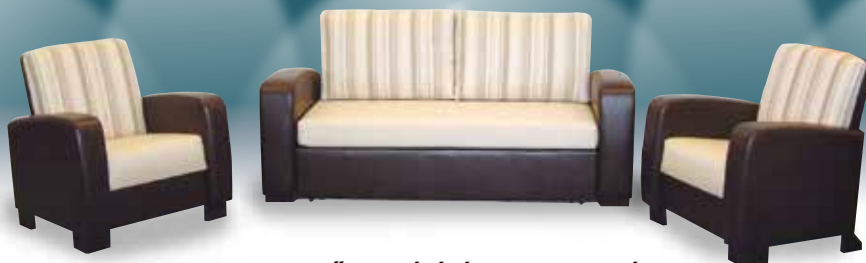

FANTASY ELŐRE NYÍLÓ ÁGYAS KANAPÉ + FOTEL