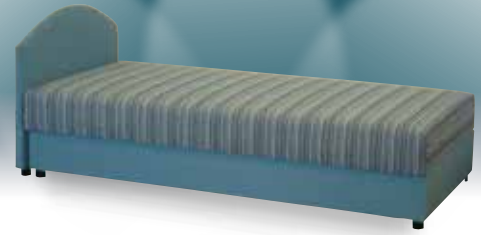

LILLE FEJVÉGES HEVERŐ
90 x 200 és 110 x 200 cm-es méretben