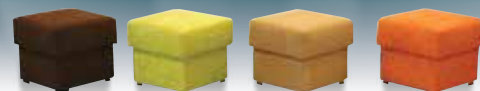

FANTASY KANAPÉÁGY + FOTEL

DELTA KANAPÉÁGY + DIANA FOTEL

TOSCANA KANAPÉÁGY + FANTASY FOTEL

FIONA KANAPÉÁGY + FIONA FOTEL

TORONTO KANAPÉÁGY + TORONTO FOTEL

DOVER ÜLŐKE, A HASZNOS KIEGÉSZÍTŐ  
45 x 45 x 45 cm

### Ha kicsi a hely, válasszon előre nyíló kanapét!

- Előre nyíló kanapéink csak 188 cm helyet foglalnak!
- Kinyitva a fekhely mérete 150 x 200 cm
  - Az előre nyíló kanapé ágyneműtartót is tartalmaz.
  - A kétüléses kanapé rendelhető ágyneműtartóval.
- Tetszés szerinti garnitúra összeállításban: 1 vagy 2 fotellel is megrendelhetőek.
  - Kényelmes ágyat biztosítanak vendégének (gerincvédő zóna nélkül)
  - Megbízható minőség bonellrugóval.