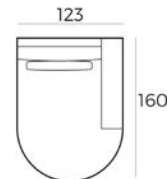

88 x 123 x 160 cm
FELIX-LCHRR