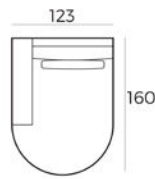

88 x 123 x 160 cm
FELIX-LCHRL