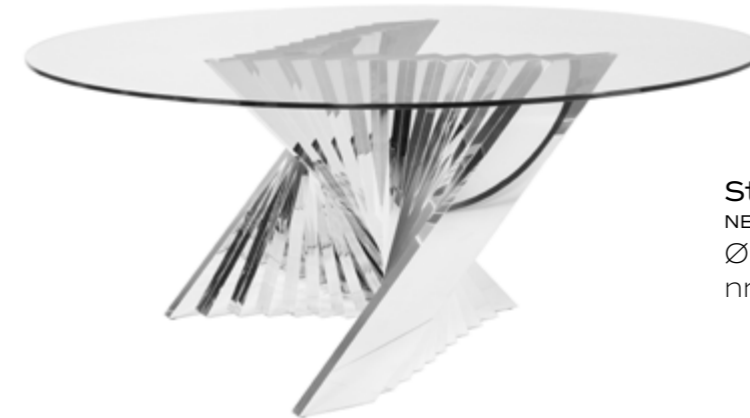

Stół CT2065
NEW YORK
240x120x75 cm
nr kat. 733

Stół CT2071
NEW YORK
Ø150x75 cm
nr kat. 731

Stolik CT2071C
NEW YORK
Ø100x43 cm
nr kat. 732

Konsola CT2065B
NEW YORK
150x50x75 cm
nr kat. 734

KOLEKCJA TOKYO

KOLEKCJA METROPOLIS