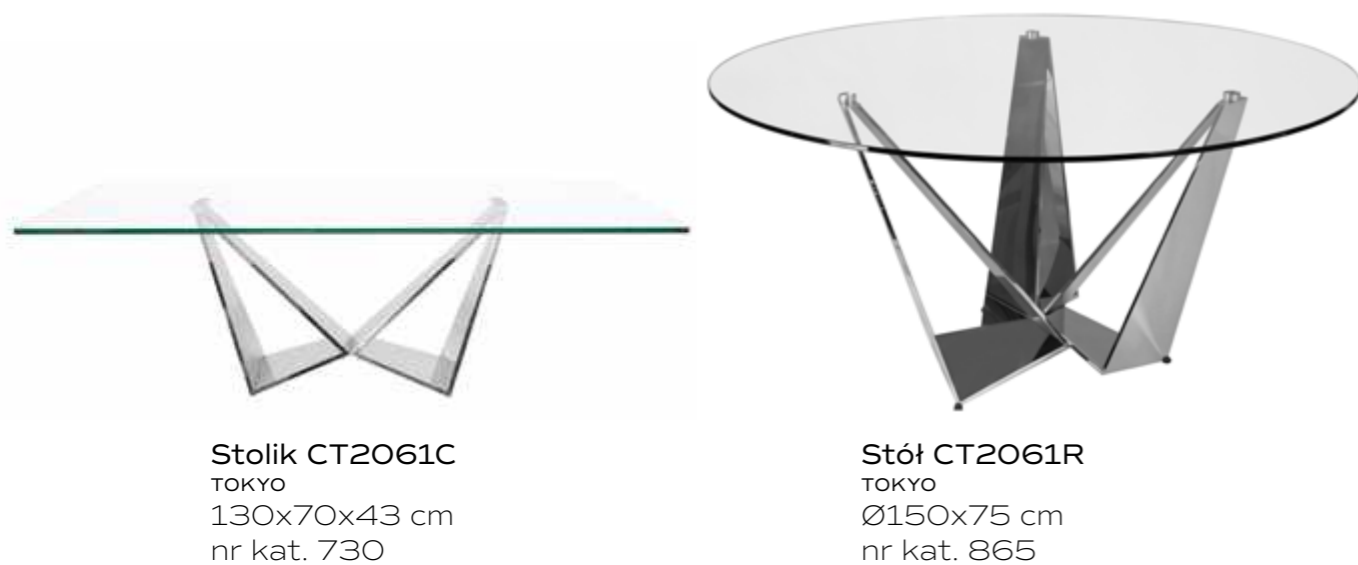

Stół CT2065
NEW YORK
240x120x75 cm
nr kat. 733

Stół CT2071
NEW YORK
Ø150x75 cm
nr kat. 731

Stolik CT2071C
NEW YORK
Ø100x43 cm
nr kat. 732

Konsola CT2065B
NEW YORK
150x50x75 cm
nr kat. 734

KOLEKCJA TOKYO

KOLEKCJA METROPOLIS

Konsola CT2101B
METROPOLIS
150x50x80cm
nr kat. 735

Stół CT2307
METROPOLIS
180/250x90x75 cm
nr kat. 739

Stolik CT2101C
METROPOLIS
130x70x43 cm
nr kat. 736

KOLEKCJA COCO

Konsola CT2020B
coco
150x50x80 cm
czarny blat nr kat. 1040
szklany blat nr kat. 1040

Stół CT2020
coco
160x90x75 cm
czarny blat nr kat. 1039
szklany blat nr kat. 1039

Stolik CT2020C
coco
130x70x43 cm
czarny blat nr kat. 1041
szklany blat nr kat. 1041

STOŁY

Stół TH314
Ø120x74 cm
nr kat. 396