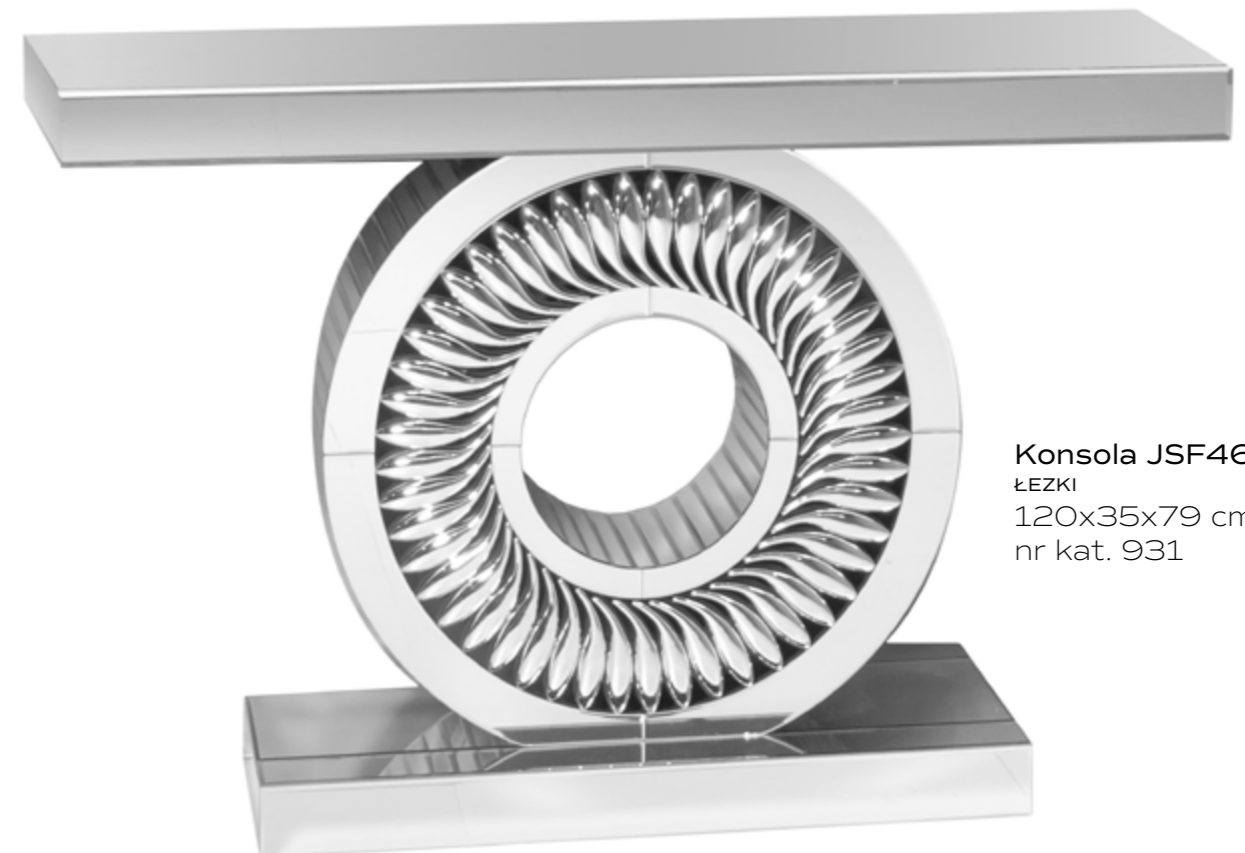

ŁEZKI

Lustro JSM455
ŁEZKI
102x130x3 cm
nr kat. 928

Lustro JSM452
ŁEZKI
Ø 82x2,5 cm
nr kat. 929

Lustro JSM463
ŁEZKI
Ø 90x3 cm
nr kat. 930

Konsola JSF461
ŁEZKI
120x35x79 cm
nr kat. 931

KOLEKCJA NEW YORK

Stolik CT2056C
NEW YORK
130x70x43 cm
nr kat. 867